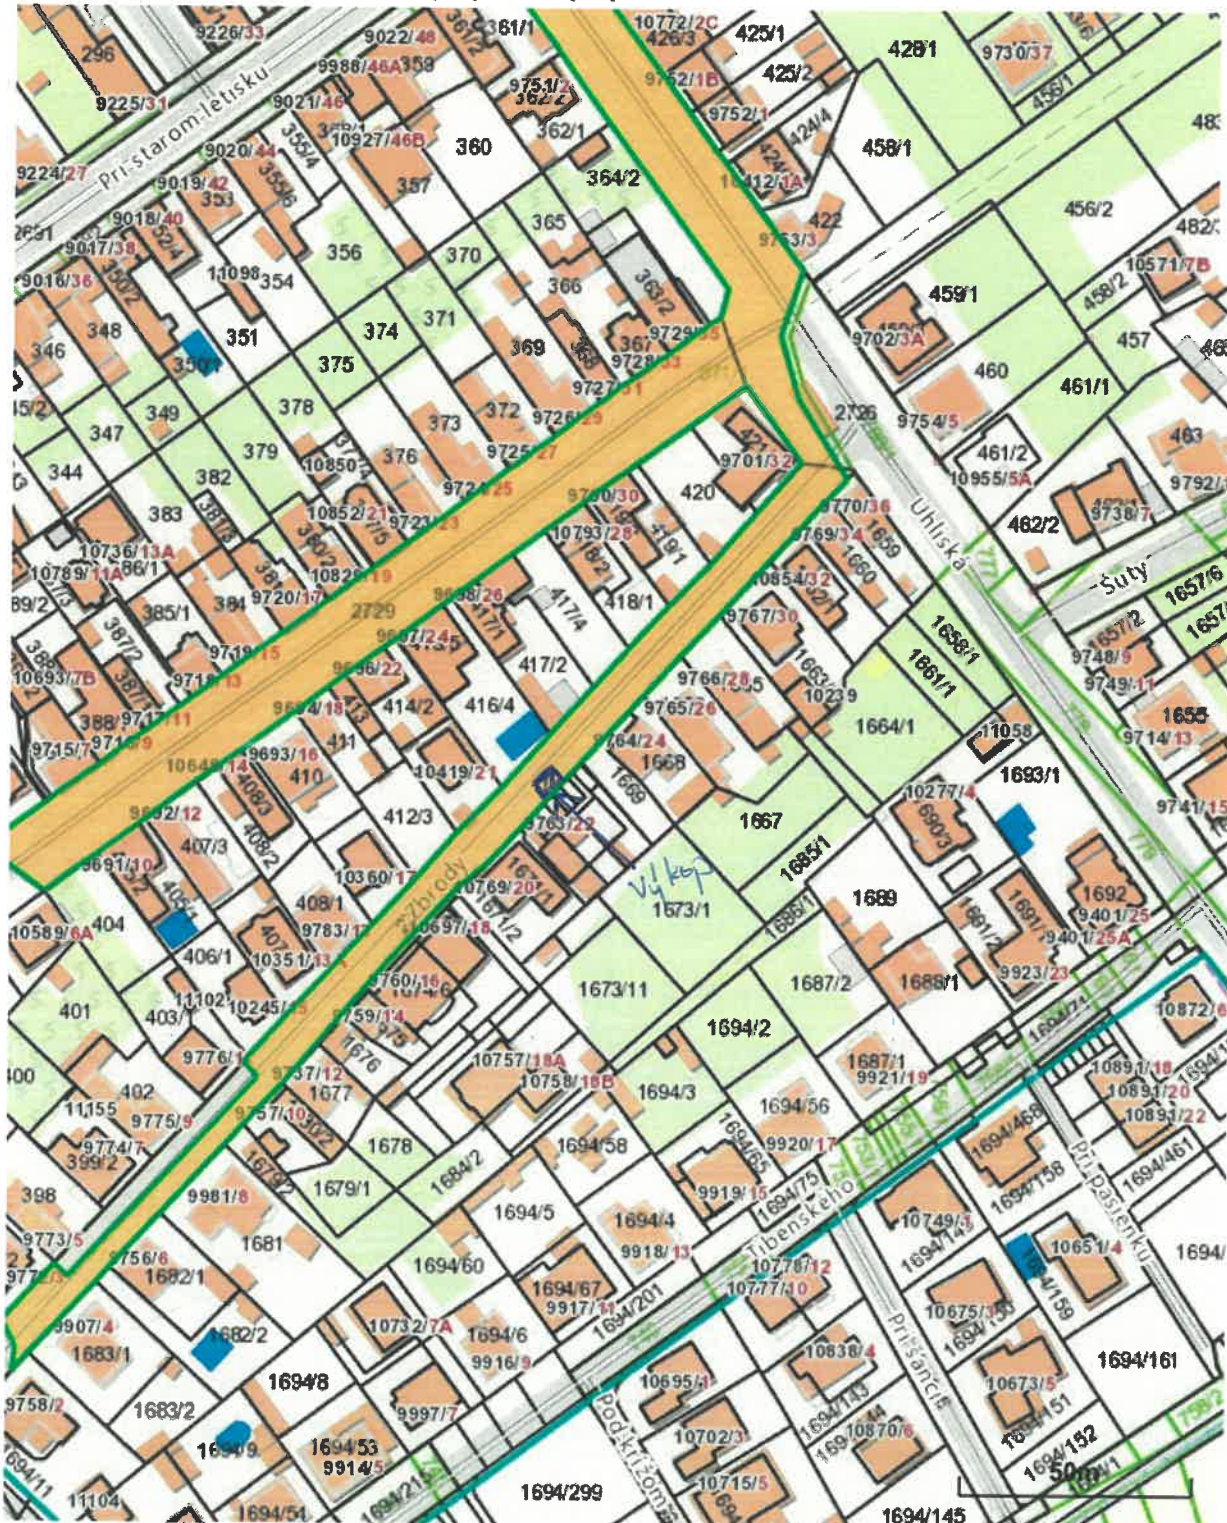

Názov

Parcela registra E, 571/1

Orientácia

Formát

TLAČIŤ DO PDF

Parcela registra E, 571/1

Bratislavský > Bratislava III > Bratislava-Vajnory > k.ú. Vajnory

Vytlačené z aplikácie [Mapový klient ZBGIS](#). Nepoužiteľné na právne úkony.

(1/2)

Meranie a grafické znázornenie je len informatívne a je nepoužiteľné na vytýčenie hraníc pozemkov a osadenie stavieb na pozemky. Vytýčenie hraníc pozemkov a osadenie stavieb na pozemky môže vykonať len odborné spôsobilá osoba.