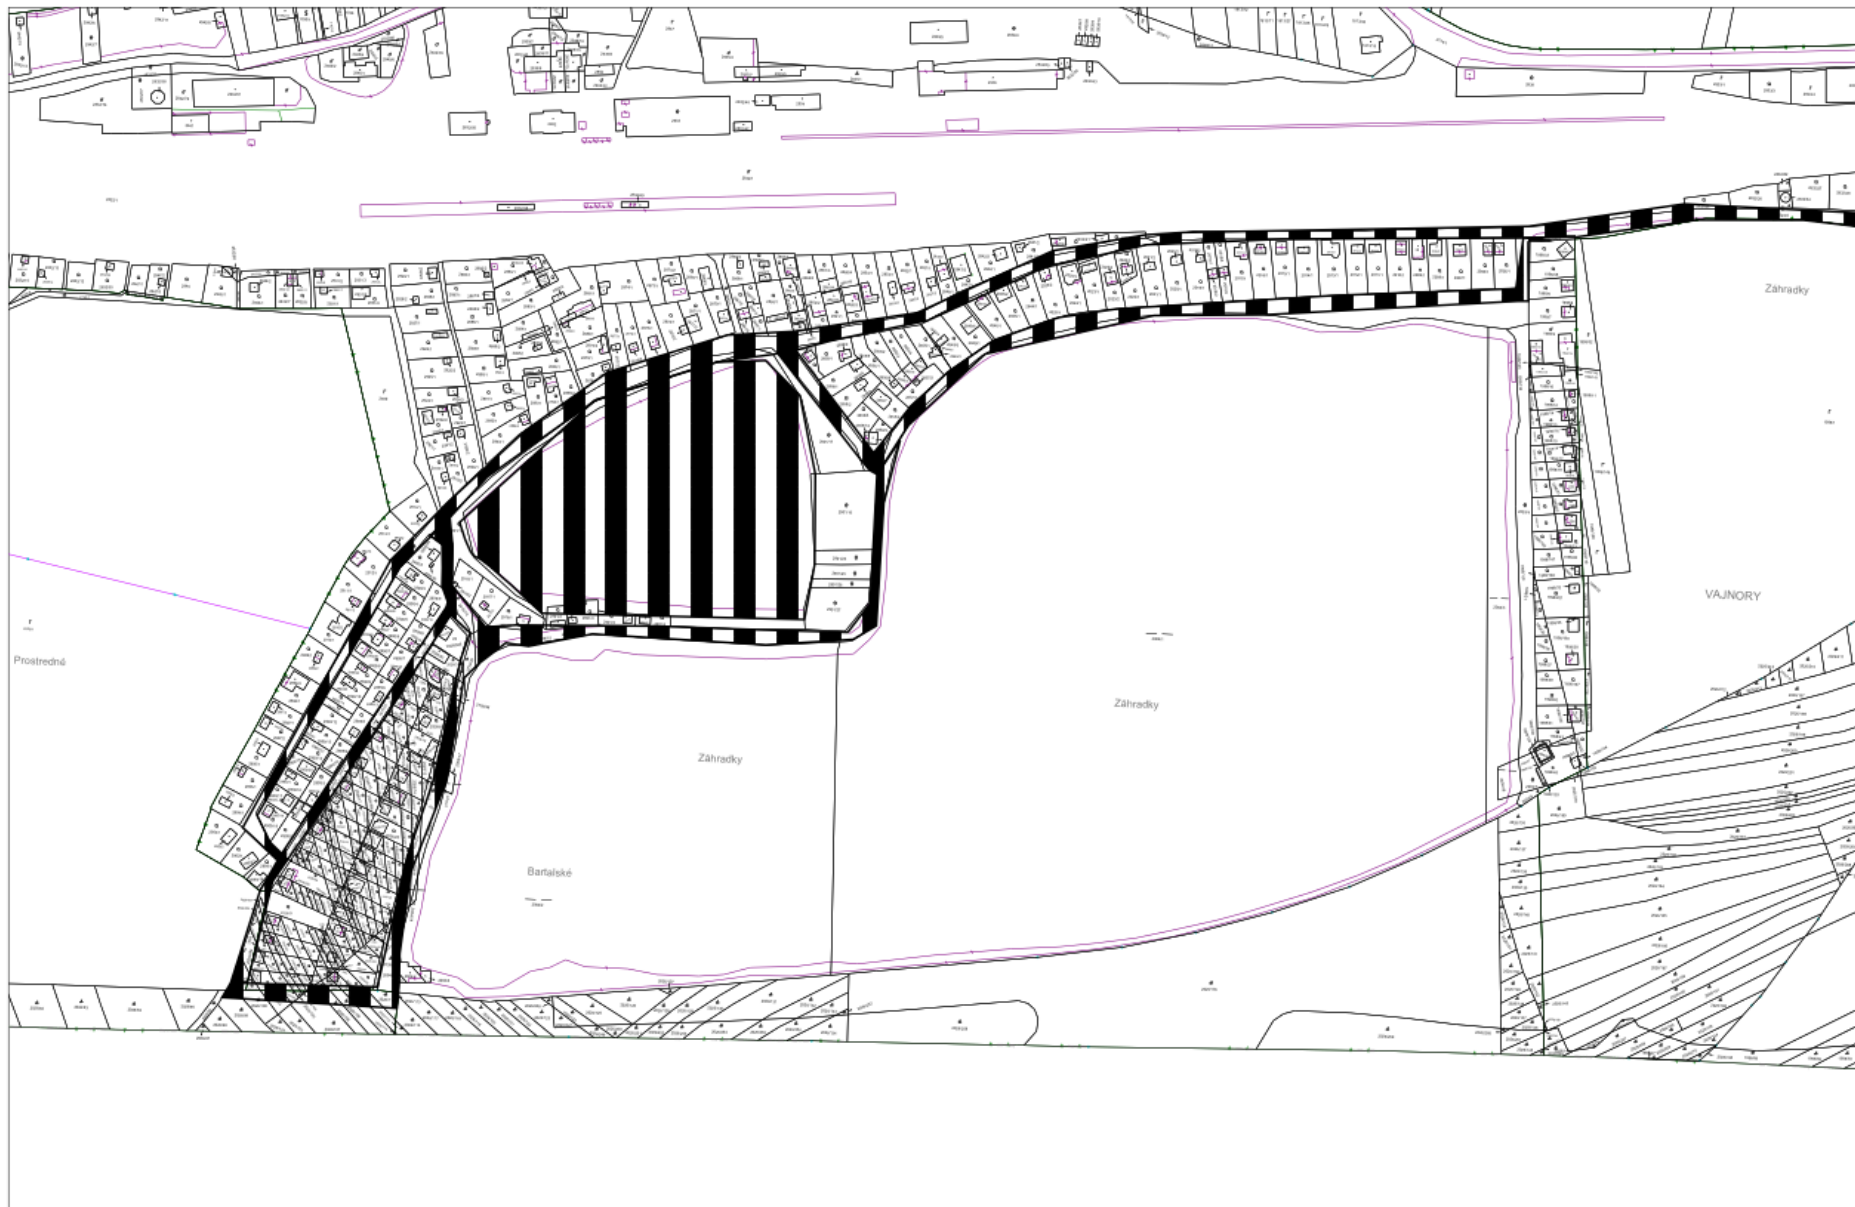

Príloha č. 3b

Zákaz voľného pohybu psa na spevnených komunikáciách a v telese malého Vajnorského jazera, lokalita Vajnorské jazerá

Zákaz voľného pohybu psa sa vzťahuje len na cestné teleso miestnych komunikácií v lokalite Vajnorské jazerá a na teleso malého Vajnorského jazera.